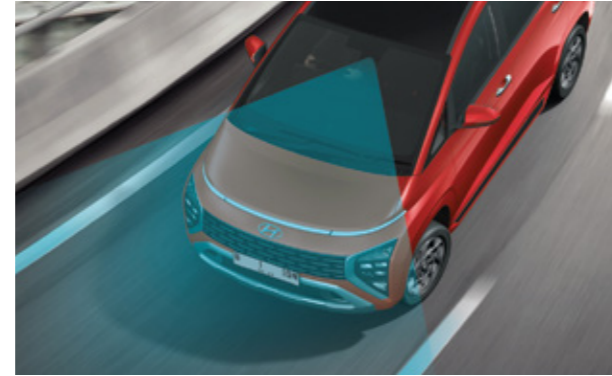

Hyundai SmartSense