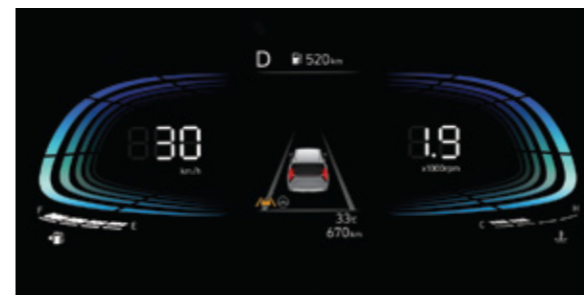

X Dedicated Engine Hood
X Dedicated Front Grille and Bumper

Full Digital Supervision Cluster with 4.2" TFT LCD